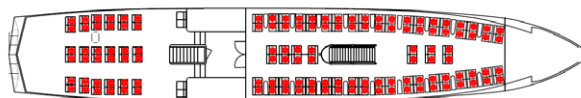

Szolgáltatások

- Svédasztalos fogadás
- Hideg - meleg ételek, saláták, sütemények
- Bőséges italválaszték
- Zenés, táncos műsorok szervezése

Belső utastér
(elöl zárt térben, hátul nyitott, tetővel védett)