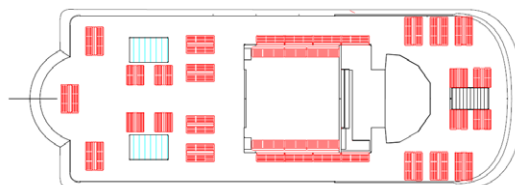

Külső utastér, felső fedélzet

Különleges helyszín, különleges alkalomra