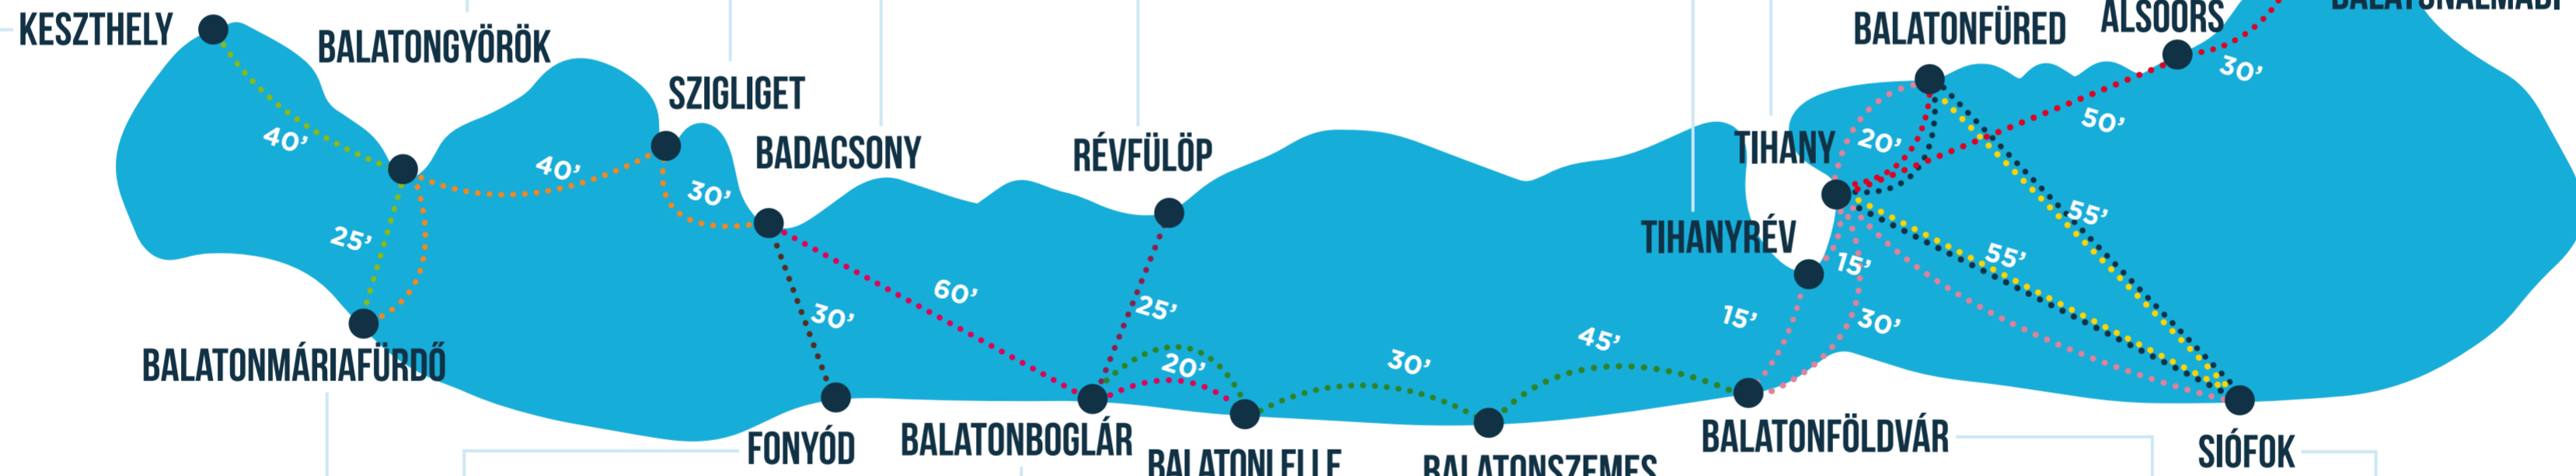

SZIGLIGETRŐL INDUL	
BALATONGYÖRÖKRE	16:25
KESZTHELYRE	16:25
BADACSONYBA	11:30

BADACSONYBÓL INDUL	
FONYÓDRA	10:15, 11:45, 13:15, 16:15, 17:45, 19:15* (*csak 06.04-06. és 06.11-től)
BALATONBOGLÁRRA	17:15
BALATONLELLÉRE	17:15
SZIGLIGETRE	15:50
BALATONGYÖRÖKRE	15:50
BALATONMÁRIAFÜRDŐRE	15:50

RÉVFÜLÖPRŐL INDUL	
BALATONBOGLÁRRA	10:15, 11:45, 15:45, 17:15, 18:45* (*csak 06.04-06. és 06.11-től)

TIHANYRÉVBŐL INDUL	
TIHANYBA	11:40, 14:40* (*csak 06.11-től)
BALATONFÖLDVÁRRA	13:45*, 16:25 (*csak 06.11-től)
BALATONFÜREDRE	11:40, 14:40* (*csak 06.11-től)

TIHANYRÓL INDUL	
SIÓFOKRA	10:20, 13:40*, 16:40, 17:40 (*csak 06.04-06. és 06.11-től)
BALATONFÜREDRE	11:30, 12:00, 15:00, 16:15, 18:30
BALATONFÖLDVÁRRA	10:30, 13:25*, 16:05 (*csak 06.04-06. és 06.11-től)
TIHANYRÉVBE	13:25*, 16:05 (*csak 06.04-06. és 06.11-től)
ALSÓÓRSRE	17:10
BALATONALMÁDIBA	17:10

BALATONFÜREDRŐL INDUL	
SIÓFOKRA	9:50, 11:10, 12:30*, 14:30, 16:30, 19:10* (*csak 06.04-06. és 06.11-től)
TIHANYBA	9:50, 12:00, 13:00, 15:40, 16:45
BALATONFÖLDVÁRRA	13:00*, 15:40 (*csak 06.04-06. és 06.11-től)
TIHANYRÉVBE	13:00*, 15:40 (*csak 06.04-06. és 06.11-től)
ALSÓÓRSRE	16:45
BALATONALMÁDIBA	16:45

ALSÓÓRSRŐL INDUL	
BALATONFÜREDRE	10:35
TIHANYBA	10:35
BALATONALMÁDIBA	18:05

BALATONALMÁDIBÓL INDUL	
BALATONFÜREDRE	10:00
TIHANYBA	10:00
ALSÓÓRSRE	10:00

BALATONBOGLÁRRÓL INDUL	
RÉVFÜLÖPRE	9:30, 11:00, 14:00, 16:30, 18:00* (*csak 06.04-06. és 06.11-től)
BALATONLELLÉRE	9:20, 18:20
BALATONSZEMESRE	9:20
BALATONFÖLDVÁRRA	9:20
BADACSONYBA	11:35

További célállomások:
Balatonfüred, Tihany és Tihanyrév (átszállás Balatonföldváron)

BALATONLELLÉRŐL INDUL	
BALATONBOGLÁRRA	11:00, 18:15
BALATONSZEMESRE	9:45
BALATONFÖLDVÁRRA	9:45
BADACSONYBA	11:00

További célállomások:
Balatonfüred, Tihany és Tihanyrév (átszállás Balatonföldváron)

BALATONSZEMESRŐL INDUL	
BALATONLELLÉRE	17:40
BALATONBOGLÁRRA	17:40
BALATONFÖLDVÁRRA	10:20

További célállomások:
Balatonfüred, Tihany és Tihanyrév (átszállás Balatonföldváron)

BALATONFÖLDVÁRRÓL INDUL	
TIHANYBA	11:20, 14:20*, 17:00 (*csak 06.04-06. és 06.11-től)
TIHANYRÉVBE	11:20, 14:20* (*csak 06.04-06. és 06.11-től)
BALATONFÜREDRE	11:20, 14:20* (*csak 06.04-06. és 06.11-től)
SIÓFOKRA	17:00
BALATONSZEMESRE	16:50
BALATONLELLÉRE	16:50
BALATONBOGLÁRRA	16:50

SIÓFOKRÓL INDUL	
BALATONFÜREDRE	10:00, 11:30, 13:30*, 15:30, 17:30, 18:00* (*csak 06.04-06. és 06.11-től)
TIHANYBA	9:30, 12:30, 15:00*, 17:30 (*csak 06.04-06. és 06.11-től)
BALATONFÖLDVÁRRA	9:30

JELMAGYARÁZAT A CSILLAGGAL JELÖLT JÁRATOKHOZ	
	A járat csak 06.11-től közlekedik.
	A járat 06.10-ig csak péntek-szombat-vasárnap és 06.06-án, 06.11-től naponta közlekedik.
	A járat 06.10-ig csak péntek-szombat-vasárnap és 06.06-án, 06.11-től naponta közlekedik.
	A járat 06.10-ig csak péntek-szombat-vasárnap és 06.06-án, 06.11-től naponta közlekedik.
	A járat 06.10-ig csak péntek-szombat-vasárnap és 06.06-án, 06.11-től naponta közlekedik.
	A járat 06.10-ig csak péntek-szombat-vasárnap és 06.06-án, 06.11-től naponta közlekedik.

A hajó ikonok színei az egyes járatokat jelölik és megegyeznek a kiadvány térképein jelzett útvonalak színével.

BALATONI HAJÓZÁSI ZRT. | BALATON SCHIFFFAHRTS AG. | BALATON SHIPPING CO.

www.facebook.com/balatonihajozasizrt
www.instagram.com/balatonihajozasizrt

INFORMÁCIÓ:

www.bahart.hu

+36 84 310 050
ugyfelszolgalat@bahart.hu

A menetrendváltoztatás jogát a Társaság fenntartja. A Társaság a megváltozott vízviszonyok vagy időjárási viszonyok miatt elmaradó járatokért, azok késéséért, valamint vasúti csatlakozások elmulasztásáért semmiféle felelősséget nem vállal, és kártérítést nem nyújt. The Company reserves the right to change the timetable. The company does not accept any responsibility, or provide compensation, for services cancelled or delayed because of unusual water conditions or inclement weather, or for any missed railway connections which may result.

Hajózási eng.szám: HE-10030-01