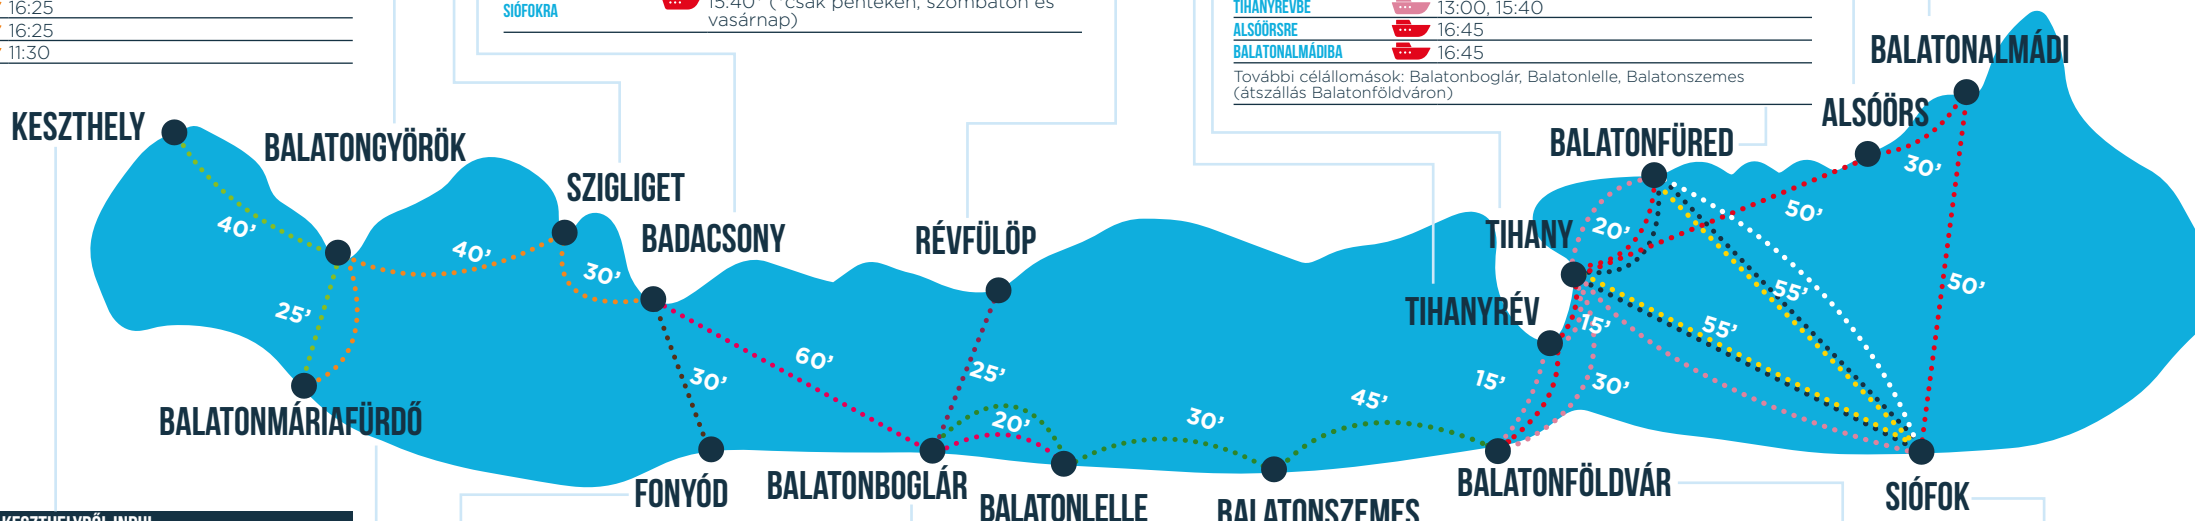

TIHANYRÉVBŐL INDUL	
BALATONFÖLDVÁRRÁ	13:45, 14:50, 16:25
TIHANYBA	11:40, 14:40, 15:40
BALATONFÜREDRE	11:40, 14:40, 15:40
ALSÓÓRSRE	15:40
BALATONALMÁDIBA	15:40
SIÓFOKRA	15:40* (*csak pénteken, szombaton és vasárnap)

TIHANYBÓL INDUL	
SIÓFOKRA	10:20, 13:40, 16:40, 17:10* 18:40 (*csak pénteken, szombaton és vasárnap)
BALATONFÜREDRE	11:30, 12:00, 15:00, 16:15, 18:30
BALATONFÖLDVÁRRÁ	10:30, 13:25, 14:30, 16:05
TIHANYRÉVBE	13:25, 14:30, 16:05
ALSÓÓRSRE	17:10
BALATONALMÁDIBA	17:10

További célállomások: Balatonboglár, Balatonlelle, Balatonszemes (átszállás Balatonföldváron)

BALATONFÜREDRŐL INDUL	
SIÓFOKRA	9:50, 11:10, 12:30, 14:30, 16:30, 16:45*, 19:10, 21:10 (*csak pénteken, szombaton és vasárnap)
TIHANYBA	9:50, 12:00, 13:00, 15:40, 16:45, 18:00
BALATONFÖLDVÁRRÁ	13:00, 15:40
TIHANYRÉVBE	13:00, 15:40
ALSÓÓRSRE	16:45
BALATONALMÁDIBA	16:45

További célállomások: Balatonboglár, Balatonlelle, Balatonszemes (átszállás Balatonföldváron)

ALSÓÓRSRŐL INDUL	
BALATONFÜREDRE	10:35
SIÓFOKRA	18:05* (csak pénteken, szombaton és vasárnap)
TIHANYBA	10:35
BALATONALMÁDIBA	18:05
BALATONFÖLDVÁRRÁ	10:35
TIHANYRÉVBE	10:35

BALATONALMÁDIBÓL INDUL	
BALATONFÜREDRE	10:00
SIÓFOKRA	19:00* (csak pénteken, szombaton és vasárnap)
TIHANYBA	10:00
ALSÓÓRSRE	10:00
BALATONFÖLDVÁRRÁ	10:00
TIHANYRÉVBE	10:00

BALATONBOGLÁRRŐL INDUL	
RÉVFÜLÖPRE	9:30, 11:00, 14:00, 16:30, 18:00, 19:00* (*csak csütörtöki és szombati napokon)
BALATONLELLÉRE	9:20, 13:25, 18:20
BALATONSZEMESRE	9:20, 13:25
BADACSONYBA	11:35, 13:45
BADACSONYBA	9:20, 13:25

További célállomások: Tihany, Tihanyrév és Balatonfüred (átszállás Balatonföldváron)

BALATONLELLÉRŐL INDUL	
BALATONSZEMESRE	9:45, 13:50
BALATONBOGLÁRRA	11:00, 12:55, 18:15
BADACSONYBA	11:00
BALATONFÖLDVÁRRÁ	9:45, 13:50

További célállomások: Tihany, Tihanyrév és Balatonfüred (átszállás Balatonföldváron)

BALATONSZEMESRŐL INDUL	
BALATONFÖLDVÁRRÁ	10:20, 14:25
BALATONLELLÉRE	12:20, 17:40
BALATONBOGLÁRRA	12:20, 17:40

További célállomások: Tihany, Tihanyrév és Balatonfüred (átszállás Balatonföldváron)

BALATONFÖLDVÁRRŐL INDUL	
TIHANYBA	11:20, 14:20, 15:20
TIHANYRÉVBE	11:20, 14:20, 15:20
BALATONFÜREDRE	11:20, 14:20, 15:20, 17:00
BALATONSZEMESRE	11:30, 16:50
BALATONLELLÉRE	11:30, 16:50
BALATONBOGLÁRRA	11:30, 16:50
ALSÓÓRSRE	15:20
BALATONALMÁDIBA	15:20

További célállomás: Siófok (átszállás Tihanyban)

SIÓFOKRŐL INDUL	
BALATONFÜREDRE	9:00*, 10:00, 11:30, 13:30, 15:30, 17:30, 18:00, 20:00 (*csak szombaton, vasárnap és hétfőn)
TIHANYBA	9:00*, 9:30, 12:30, 15:00, 17:30 (*csak szombaton, vasárnap és hétfőn)
BALATONFÖLDVÁRRÁ	9:00*, 9:30 (*csak szombaton, vasárnap és hétfőn)
TIHANYRÉVBE	9:00* (*csak szombaton, vasárnap és hétfőn)
ALSÓÓRSRE	9:00* (*csak szombaton, vasárnap és hétfőn)
BALATONALMÁDIBA	9:00* (*csak szombaton, vasárnap és hétfőn)

JELMAGYARÁZAT A CSILLAGGAL JELÖLT JÁRATOKHOZ

A járat csak pénteken, szombaton és vasárnap közlekedik.

A hajó ikonok színei az egyes járatokat jelölik és megegyeznek a kiadvány térképein jelzett útvonalak színével.