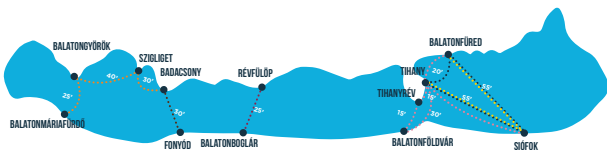

TAVASZ TELEPÜLÉSEK KÖZÖTTI HAJÓJÁRATOK

2022.05.14. ÉS 05.27. KÖZÖTT

SIÓFOK-BALATONFÜRED-TIHANY

SIÓFOK	↓	i	10:00	11:30	15:00	15:30	17:30
BALATONFÜRED		é		11:00	12:20		16:20
TIHANY	↓	i	9:50				
		é	10:10		16:00		18:20

TIHANY-BALATONFÜRED-SIÓFOK

TIHANY	↓	i	10:20			16:40	18:30
BALATONFÜRED		é					18:50
SIÓFOK	↓	i		11:10	14:30	16:30	
		é	11:10	12:10	15:20	17:20	17:40

SIÓFOK-BALATONFÜRED-TIHANY-TIHANYRÉV-BALATONFÖLDVÁR

SIÓFOK	↓	i	9:30			
BALATONFÜRED		é				
TIHANY	↓	i	10:20	12:30	15:40	
		é	10:30	12:50	16:00	
TIHANYRÉV	↓	i			16:05	16:20
		é			16:25	
BALATONFÖLDVÁR	↓	i	11:00			16:40

BALATONFÖLDVÁR-TIHANYRÉV-TIHANY-BALATONFÜRED-SIÓFOK

BALATONFÖLDVÁR	↓	i	11:20			17:00
		é	11:35			
TIHANYRÉV	↓	i	11:40			
		é	11:55			17:30
TIHANY	↓	i	12:00	15:00		17:40
		é	12:20	15:20		
BALATONFÜRED	↓	i				
		é				18:30

FONYÓD-BADACSONY

FONYÓD	↓	i	9:30	11:00	14:00	17:00
BADACSONY		é	10:00	11:30	14:30	17:30

BADACSONY-FONYÓD

BADACSONY	↓	i	10:15	11:45	16:15	17:45
FONYÓD		é	10:45	12:15	16:45	18:15

BALATONBOGLÁR-RÉVFÜLÖP

BALATONBOGLÁR	↓	i	9:30	11:00	14:00	16:30
RÉVFÜLÖP		é	9:55	11:25	14:25	16:55

RÉVFÜLÖP-BALATONBOGLÁR

RÉVFÜLÖP	↓	i	10:15	11:45	15:45	17:15
BALATONBOGLÁR		é	10:40	12:10	16:10	17:40

A járat csak szombaton és vasárnap közlekedik.

BALATONMÁRIAFÜRDŐ-BALATONGYÖRÖK-SZIGLIGET-BADACSONY

BALATONMÁRIAFÜRDŐ	↓	i				10:10
		é				10:35
BALATONGYÖRÖK	↓	i				10:45
		é				11:25
SZIGLIGET	↓	i				11:30
		é				12:00

BADACSONY-SZIGLIGET-BALATONGYÖRÖK-BALATONMÁRIAFÜRDŐ

BADACSONY	↓	i				15:50
		é				16:20
SZIGLIGET	↓	i				16:25
		é				17:05
BALATONGYÖRÖK	↓	i				17:15
		é				17:40

A járat csak szombaton és vasárnap közlekedik.