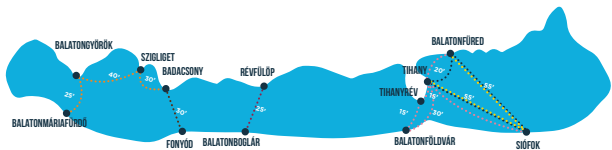

A járat csak szombaton és vasárnap közlekedik.

A hajó ikonok színei az egyes járatokat jelölik és megegyeznek a kiadvány térképein jelzett útvonalaik színével.

ŐSZ TELEPÜLÉSEK KÖZÖTTI HAJÓJÁRATOK

2022.09.12. ÉS 09.25. KÖZÖTT