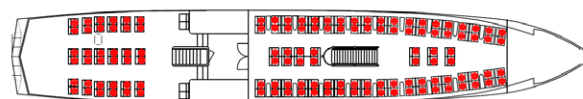

Belső utastér

(elöl zárt térben, hátul nyitott, tetővel védett)