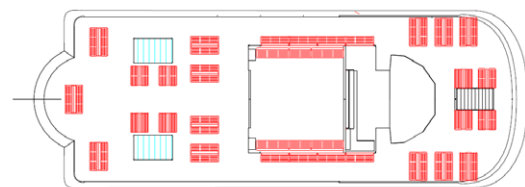

Külső utastér, felső fedélzet

BALATONI HAJÓZÁSI ZRT.

Cím: 8600 Siófok, Krúdy sétány 2.

INFORMÁCIÓ:

+36 84 310 050
ertesites@bahart.hu@bahart.hu
www.bahart.hu