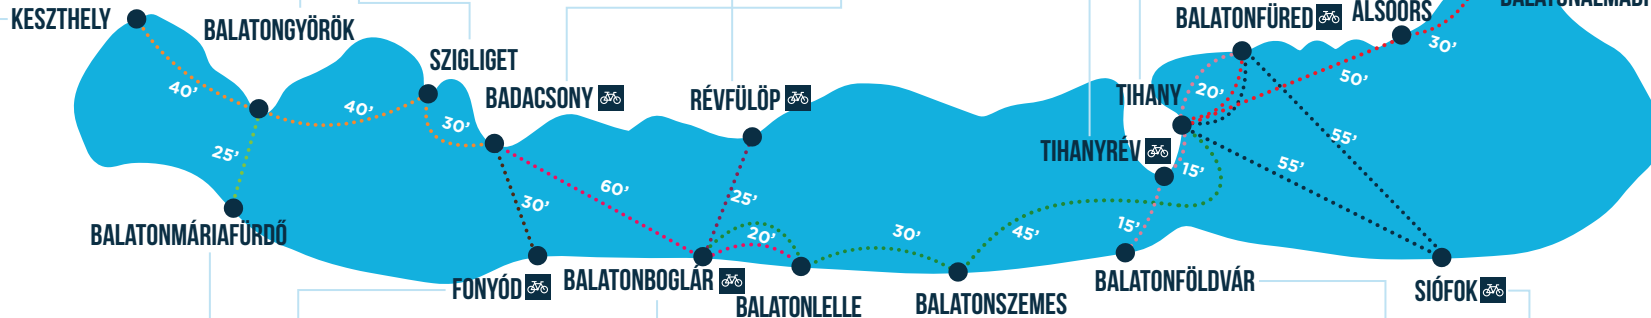

BADACSONYBÓL INDUL	
FONYÓDRA	9:45, 10:45, 11:45, 12:45, 14:15, 15:45, 16:45, 17:45, 19:15
BALATONBOGLÁRRA	12:15, 17:15
BALATONLELLÉRE	17:15
SZIGLIGETRE	12:10* 15:50

* A járat csak kedden, csütörtökön és szombaton közlekedik

További célállomás: Balatonmárfürdő (átszállás Balatongyörökön)

RÉVFÜLÖPRŐL INDUL	
BALATONBOGLÁRRA	10:45, 12:15, 14:15, 16:15, 18:15, 20:40*

* A járat csak csütörtökön és szombaton közlekedik

TIHANYRÉVBŐL INDUL	
TIHANYBA	11:35, 15:25, 17:55
BALATONFÜLDVÁRRA	10:30, 12:50, 16:50
BALATONFÜREDRE	11:35, 15:25, 17:55

TIHANYBÓL INDUL	
SIÓFOKRA	10:00, 12:30, 17:00, 19:00
BALATONFÜREDRE	11:25, 12:00, 13:10, 14:30, 15:50, 18:20, 19:30
BALATONFÜLDVÁRRA	10:05, 12:25, 16:25
TIHANYRÉVBE	10:05, 12:25, 16:25
ALSÓÓRSRE	17:25
BALATONALMÁDIBA	17:25
BALATONSZEMES	11:20, 17:00
BALATONLELLE	11:20, 17:00
BALATONBOGLÁR	11:20, 17:00

BALATONFÜREDRŐL INDUL	
SIÓFOKRA	9:30, 11:10, 13:40, 15:00, 16:30, 18:30, 20:00, 21:00*
TIHANYBA	9:30, 12:00, 12:40, 16:00, 17:00, 18:30
BALATONFÜLDVÁRRA	12:00, 16:00
TIHANYRÉVBE	12:00, 16:00
ALSÓÓRSRE	17:00
BALATONALMÁDIBA	17:00

* A járat csak péntek, szombat, vasárnap közlekedik

ALSÓÓRSRŐL INDUL	
BALATONFÜREDRE	10:35
TIHANYBA	10:35
BALATONALMÁDIBA	18:10

BALATONALMÁDIBÓL INDUL	
BALATONFÜREDRE	10:00
TIHANYBA	10:00
ALSÓÓRSRE	10:00

BALATONMÁRFÜRDŐRŐL INDUL	
BALATONGYÖRÖKRE	10:10, 11:25, 12:40, 15:25, 16:40

További célállomás: Badacsony, Szigliget, Keszthely (átszállás Balatongyörökön)

FONYÓDRÓL INDUL	
BADACSONYBA	9:00, 10:00, 11:00, 12:00, 13:30, 15:00, 16:00, 17:00, 18:00

BALATONBOGLÁRRÓL INDUL	
RÉVFÜLÖPRE	10:00, 11:30, 13:30, 15:30, 17:30, 18:50*
BALATONLELLÉRE	9:00, 14:50, 18:20
BALATONSZEMESRE	9:00, 14:50
TIHANYBA	9:00, 14:50
BADACSONYBA	10:35, 13:25

* A járat csak csütörtökön és szombaton közlekedik

További célállomások: Balatonfűred, Balatonföldvár, Tihanyrév (átszállás Tihanyban)

BALATONLELLÉRŐL INDUL	
BALATONBOGLÁRRA	10:00, 13:00, 18:40
BALATONSZEMESRE	9:25, 15:15
TIHANYBA	9:25, 15:15
BADACSONYBA	10:00

További célállomások: Balatonfűred, Balatonföldvár, Tihanyrév (átszállás Tihanyban)

BALATONSZEMESRŐL INDUL	
BALATONBOGLÁRRA	12:25, 18:05
BALATONLELLÉRE	12:25, 18:05
TIHANYBA	10:00, 15:50

További célállomások: Balatonfűred, Balatonföldvár és Tihanyrév (átszállás Tihanyban)

BALATONFÜLDVÁRRŐL INDUL	
TIHANYBA	11:10, 15:00, 17:30
TIHANYRÉVBE	11:10, 15:00, 17:30
BALATONFÜREDRE	11:10, 15:00, 17:30

További célállomások: Balatonszemes, Balatonlelle és Balatonboglár (átszállás Tihanyban)

SIÓFOKRÓL INDUL	
BALATONFÜREDRE	10:00, 12:30, 13:30, 15:00, 17:30, 18:30
TIHANYBA	9:00, 11:20, 13:30, 16:00, 18:30

További célállomás: Tihanyrév és Balatonföldvár (átszállás Tihanyban)

A hajó ikonok színei az egyes járatokat jelölik és megegyeznek a kiadvány térképein jelzett útvonalak színével.

BALATONI HAJÓZÁSI ZRT. | BALATON SCHIFFFAHRTS AG. | BALATON SHIPPING CO.

www.facebook.com/balatonihajozaszirt
www.instagram.com/balatonihajozaszirt

INFORMÁCIÓ:

www.bahart.hu

+36 84 310 050
ugyfelszolgalat@bahart.hu

Hajózási eng.szám: HE-10030-01